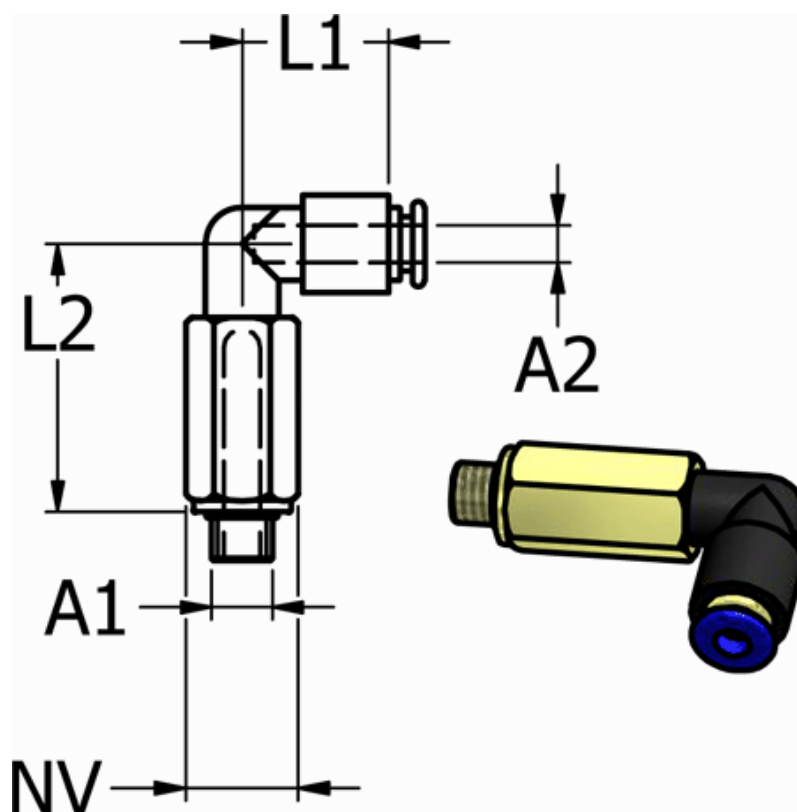

Varenummer: 586PLL56

Beskrivelse: Mini Push-in PLL56, vinkel, M5 slange Ø6

## Mål

Gevind A!	= M5
L1	= 32
L2	= 18.2
NV	= 8
Udvendig slangediameter A2	= 6 mm